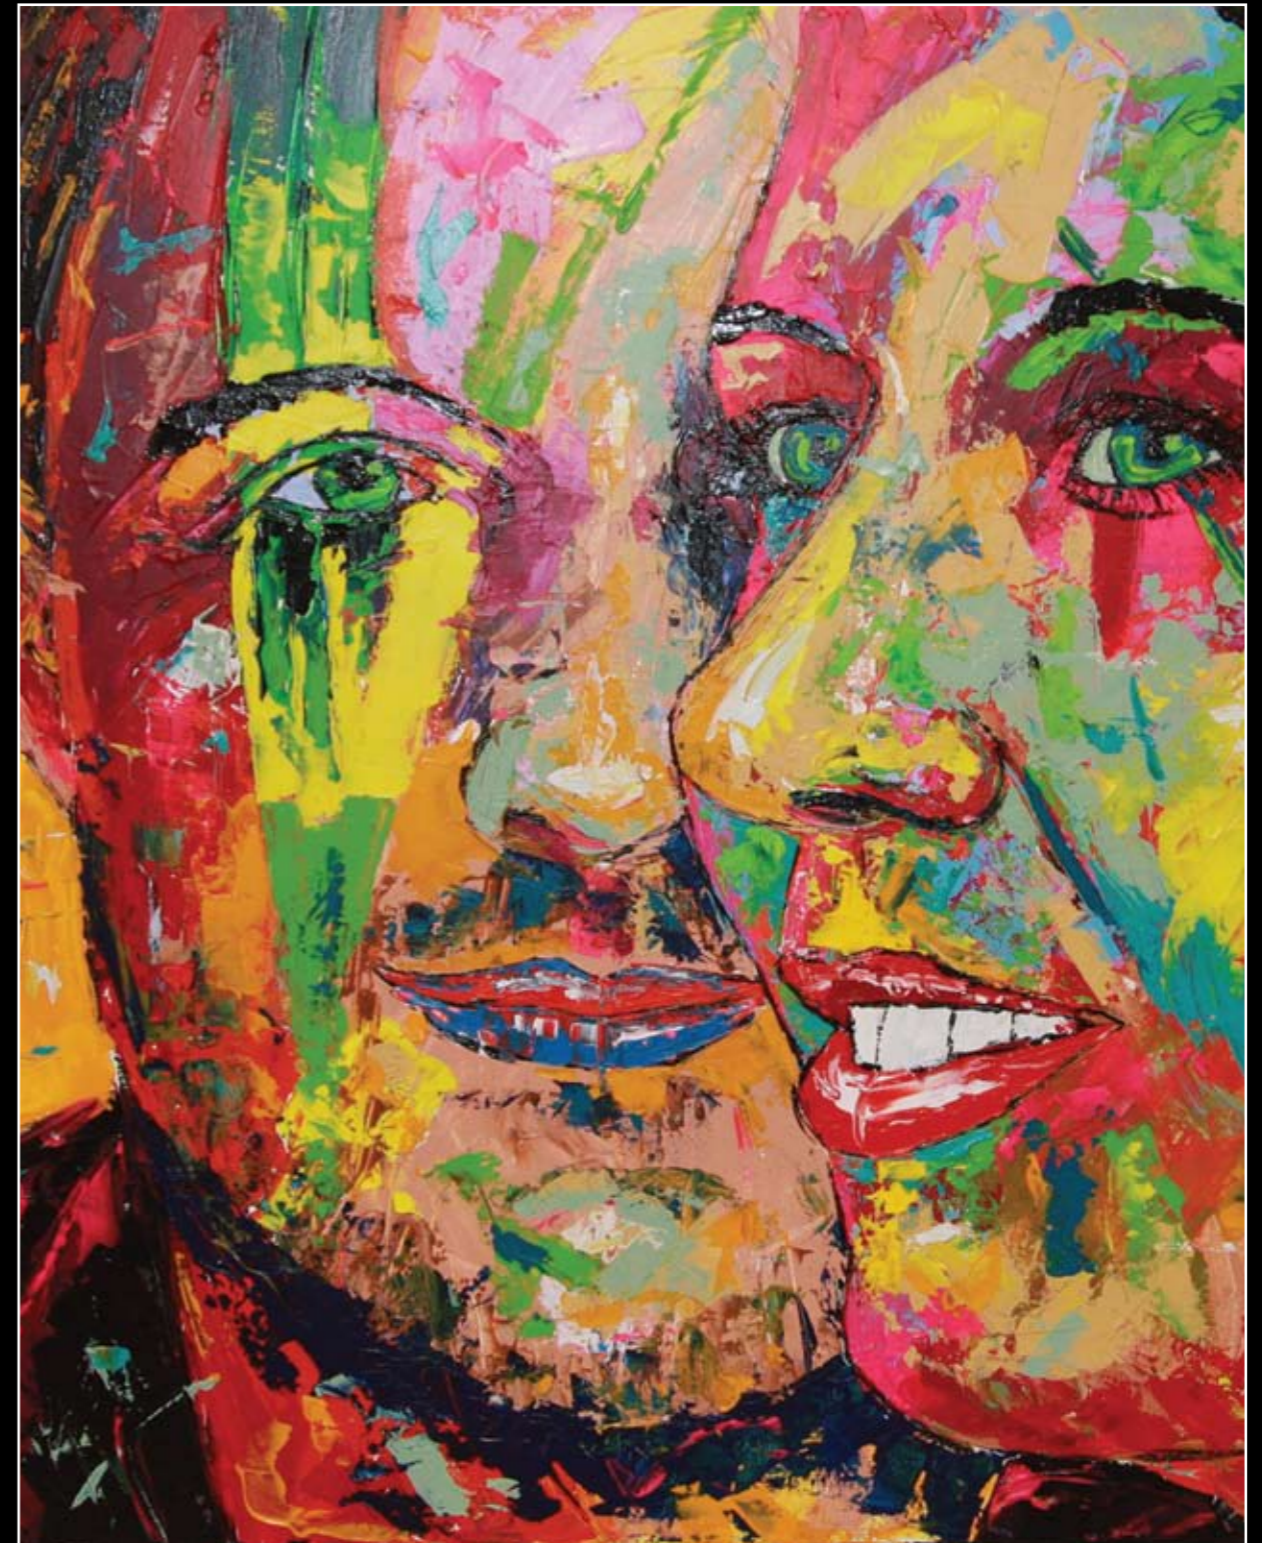

"To ansigter 2" 100x100 cm